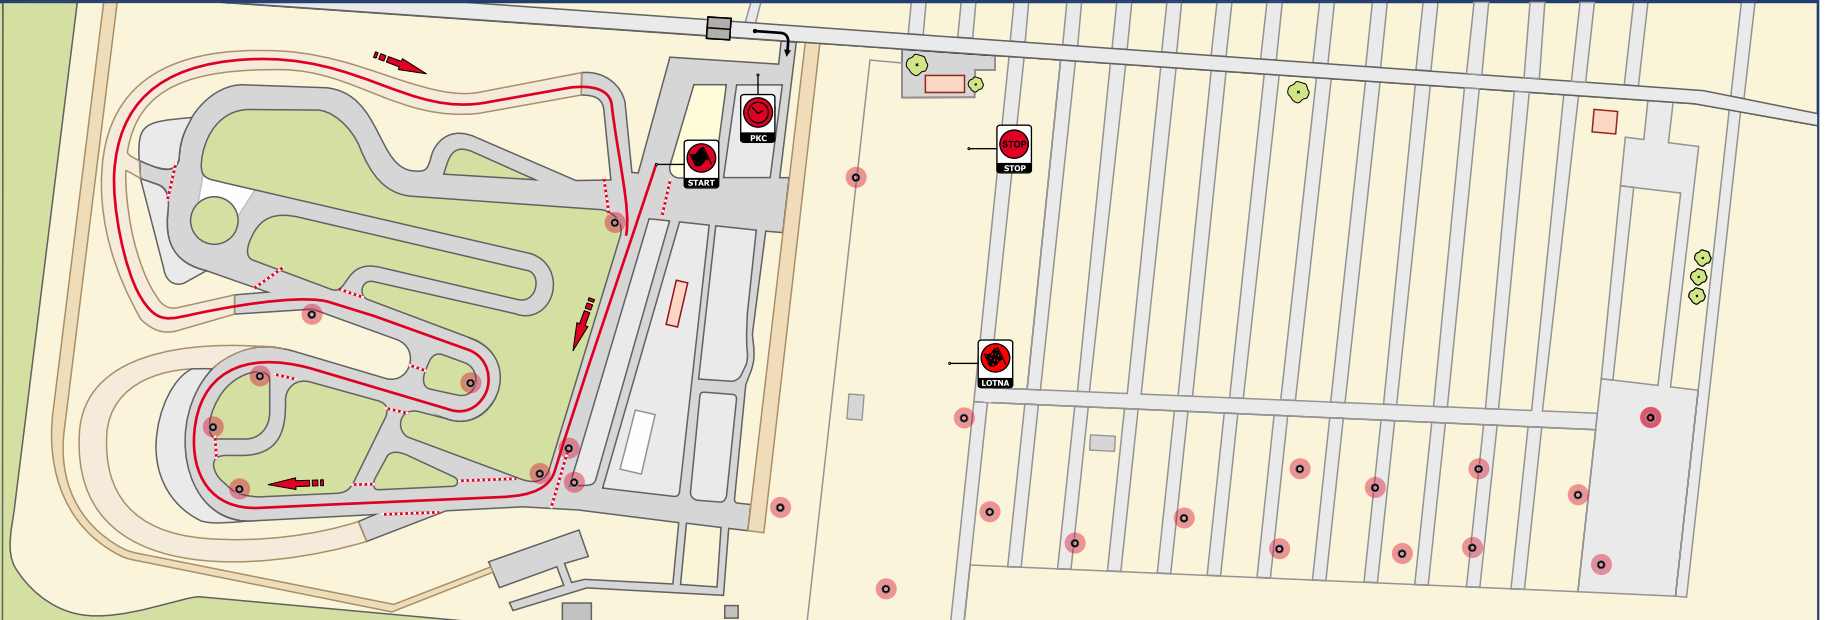

# OS 1/2 TOR SŁOMCZYN

# LAP 1/2

OS 1/2  
TOR SŁOMCZYN  
3.85 KM  
OKRĄŻENIE (LAP) : 1/2

LEGENDA  
● SŁUPEK OPON

# LAP 2/2

OS 1/2  
TOR SŁOMCZYN  
3.85 KM  
OKRĄŻENIE (LAP) : 2/2

LEGENDA  
● SŁUPEK OPON